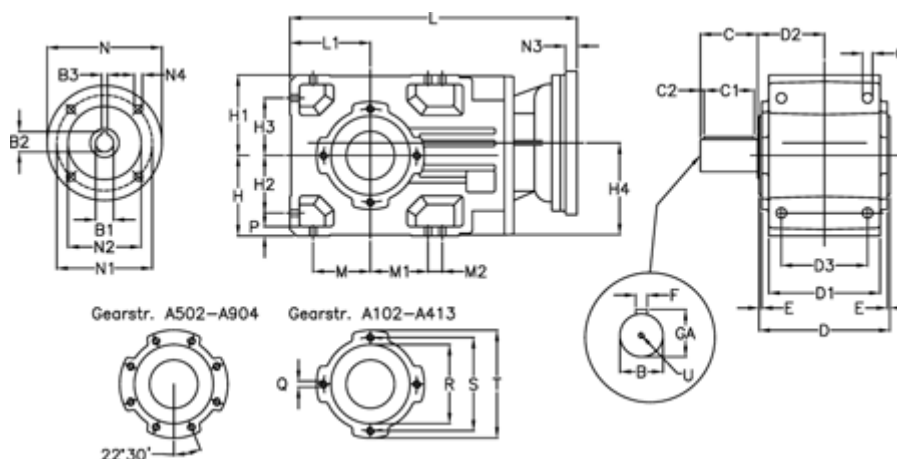

Varenummer: 29600300641240

Beskrivelse: Keglehjulsgear A302UR-6,4-P100B5

Mål

B	= 35	D	= 156	H1	= 90	M2	= 22	Q	= M8x15
B1	= 28	D1	= 130	H2	= 63	N	= 250	R	= 95
B2	= 31.3	D2	= 83.0	H3	= 63	N1	= 215	S	= 115
B3	= 8	D3	= 95	H4	= 108.5	N2	= 180	T	= 140
Betegnelse	= A302UR-xx-P100 B5	E	= 3.0	L	= 362.5	N3	= -	U	= M10x22
C	= 60	F	= 10	L1	= 90	N4	= M12x16		
C1	= 50	GA	= 38	M	= 63	O	= 12.0		
C2	= 5.0	H	= 90	M1	= 63	P	= 11		